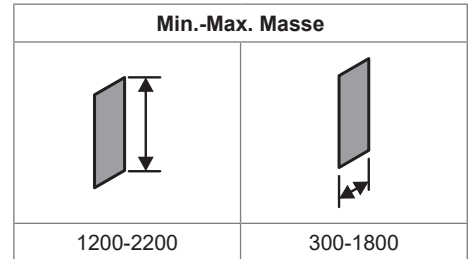

HÜPPE SolvaPro rahmenlos

Produktbeschreibung

- Rahmenlose Walk-In-Glasanlage
- Verglasung mit 8mm Einscheiben-Sicherheitsglas nach DIN EN 12150, optional mit der pflegeleichten Oberflächenveredelung HÜPPE Anti-Plaque
- Mit 90° Querbügel (innen)
- Beschläge aus hochwertigem Metall
- Individuell nach Mass angefertigt
- Keine Schrägen im Glas links und rechts möglich
- Abdichtung nach DIN 14428
- Made in Germany
- Im Lieferumfang enthalten: Befestigungsmaterial, Montageanleitung
- 10-jährige Nachkaufgarantie auf Verschleisssteile nach Erwerb des Produktes
- Qualitätssicherungssystem zertifiziert nach DIN EN ISO 9001:2015
- Energiemanagement zertifiziert nach DIN EN 50001:2011

Ausmass zwingend erforderlich.

Achtung: Privatima und Sand Plus können aus produktionstechnischen Gründen nur bis zur einer Breite von 1600mm angeboten werden.

Montagepauschale Netto (All inclusive)	Breite	Artikelnummer	Grundpreis
Beratung, Ausmass, Anfahrt, Montage	bis 999 mm	70009051	455.-
	1000 - 1200 mm	70009062	520.-
	ab 1201 mm	70009063	660.-

- Keine Mehrkosten für: Übergrößen, harte Platten, Montage von Sonderbauprofilen etc.
- Weitere Servicepauschalen siehe Register Dienstleistungstarife