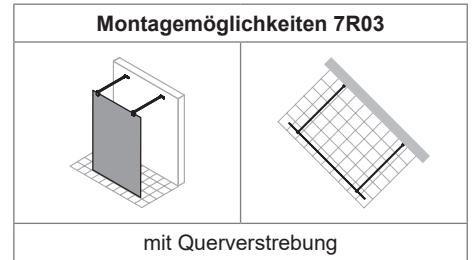

## Produktbeschreibung

- Rahmenlose Walk-In-Glasanlage
- Verglasung mit 8mm Einscheiben-Sicherheitsglas nach DIN EN 12150, optional mit der pflegeleichten Oberflächenveredelung HÜPPE Anti-Plaque
- Mit 90° Querbügel (innen)
- Beschläge aus hochwertigem Metall
- Individuell nach Mass angefertigt
- Keine Schrägen im Glas links und rechts möglich
- Abdichtung nach DIN 14428
- Made in Germany
- Im Lieferumfang enthalten: Befestigungsmaterial, Montageanleitung
- 10-jährige Nachkaufgarantie auf Verschleisssteile nach Erwerb des Produktes
- Qualitätssicherungssystem zertifiziert nach DIN EN ISO 9001:2015
- Energiemanagement zertifiziert nach DIN EN 50001:2011