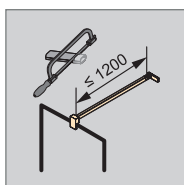

Produktbeschreibung

- Rahmenlose Walk-In-Glasanlage
- Verglasung mit 8mm Einscheiben-Sicherheitsglas nach DIN EN 12150, optional mit der pflegeleichten Oberflächenveredelung HÜPPE Anti-Plaque
- Mit 90° Querbügel (innen)
- Beschläge aus hochwertigem Metall
- Individuell nach Mass angefertigt
- Keine Schrägen im Glas links und rechts möglich
- Abdichtung nach DIN 14428
- Made in Germany
- Im Lieferumfang enthalten: Befestigungsmaterial, Montageanleitung
- 10-jährige Nachkaufgarantie auf Verschleisssteile nach Erwerb des Produktes
- Qualitätssicherungssystem zertifiziert nach DIN EN ISO 9001:2015
- Energiemanagement zertifiziert nach DIN EN 50001:2011

Ausmass zwingend erforderlich.

Achtung: Privatima und Sand Plus können aus produktionstechnischen Gründen nur bis zur einer Breite von 1600mm angeboten werden.

Montagepauschale Netto (All inclusive)	Breite	Artikelnummer	Grundpreis
Beratung, Ausmass, Anfahrt, Montage	bis 999 mm	70009051	455.-
	1000 - 1200 mm	70009062	520.-
	ab 1201 mm	70009063	660.-

- Keine Mehrkosten für: Übergrößen, harte Platten, Montage von Sonderbauprofilen etc.
- Weitere Servicepauschalen siehe Register Dienstleistungstarife