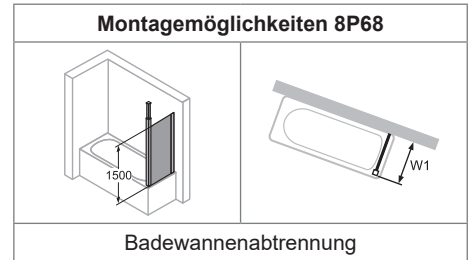

2024

Preisliste

L & M

HÜPPE Design pure

Produktbeschreibung

- Zur Kombination mit allen Design pure Badewannenabtrennungen
- Teilgerahmte Seitenwand mit Deckenstütze
- Verglasung mit 6mm Einscheiben-Sicherheitsglas nach DIN EN 12150
- Optional mit der pflegeleichten Oberflächenveredelung HÜPPE Anti-Plaque
- Profile aus hochwertigem exoxidierten Aluminium
- Schrägen / Ausschnitte möglich
- Inkl. HÜPPE Kedersystem - Montage ohne sichtbare Schrauben im Bereich der Wandleiste.
- Verstellmöglichkeit im Wandprofil 15mm
- Abdichtung nach DIN 14428
- Made in Germany
- Im Lieferumfang enthalten: Befestigungsmaterial, Montageanleitung
- 10-jährige Nachkaufgarantie auf Verschleisssteile nach Erwerb des Produktes
- Qualitätssicherungssystem zertifiziert nach DIN EN ISO 9001:2015
- Energiemanagement zertifiziert nach DIN EN 50001:2011.

Montagepauschale Netto für Badewannenabtrennung und Seitenwand (All inclusive)	Artikelnummer	Grundpreis
Beratung, Ausmass, Anfahrt, Montage	70009068	660.-

- Keine Mehrkosten für: Übergrössen, harte Platten, Montage von Sonderbauprofilen etc.
- Weitere Servicepauschalen siehe Register Dienstleistungstarife

Seitenwand mit Deckenstütze für Badewannenabtrennung

Massanfertigung

Höhe	Breite Gesamt	Typ	Produkt Nr.	Grundpreis
bis 1500	200-1200	über Eck	8P6880	1'046.-
	200-1200	in Flucht	8P6881	
Verstellbereich = Bestellmass -8mm / +7mm				