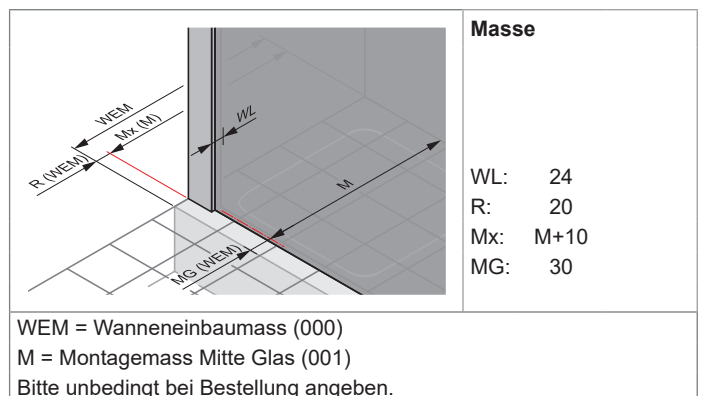

2024

Preisliste

L & M

HÜPPE Design pure

Produktbeschreibung

- Zur Kombination mit allen Design pure Badewannenabtrennungen
- Teilgerahmte Seitenwand mit Deckenstütze
- Verglasung mit 6mm Einscheiben-Sicherheitsglas nach DIN EN 12150
- Optional mit der pflegeleichten Oberflächenveredelung HÜPPE Anti-Plaque
- Profile aus hochwertigem exoxidierten Aluminium
- Schrägen / Ausschnitte möglich
- Inkl. HÜPPE Kedersystem - Montage ohne sichtbare Schrauben im Bereich der Wandleiste.
- Verstellmöglichkeit im Wandprofil 15mm
- Abdichtung nach DIN 14428
- Made in Germany
- Im Lieferumfang enthalten: Befestigungsmaterial, Montageanleitung
- 10-jährige Nachkaufgarantie auf Verschleisssteile nach Erwerb des Produktes
- Qualitätssicherungssystem zertifiziert nach DIN EN ISO 9001:2015
- Energiemanagement zertifiziert nach DIN EN 50001:2011.

Montagepauschale Netto für Badewannenabtrennung und Seitenwand (All inclusive)	Artikelnummer	Grundpreis
Beratung, Ausmass, Anfahrt, Montage	70009068	660.-

- Keine Mehrkosten für: Übergrössen, harte Platten, Montage von Sonderbauprofilen etc.
- Weitere Servicepauschalen siehe Register Dienstleistungstarife

Seitenwand mit Deckenstütze für Badewannenabtrennung

Massanfertigung

Höhe	Breite Gesamt	Typ	Produkt Nr.	Grundpreis
bis 1500	200-1200	über Eck	8P6880	1'046.-
	200-1200	in Flucht	8P6881	
Verstellbereich = Bestellmass -8mm / +7mm				