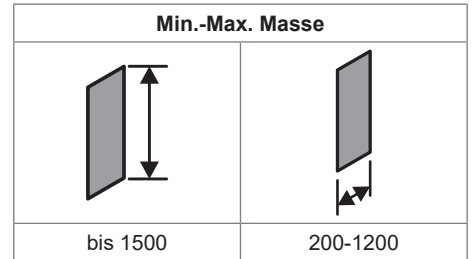

2024

Preisliste

L & M

HÜPPE Design pure

Produktbeschreibung

- Zur Kombination mit allen Design pure Badewannenabtrennungen
- Teilgerahmte Seitenwand mit Deckenstütze
- Verglasung mit 6mm Einscheiben-Sicherheitsglas nach DIN EN 12150
- Optional mit der pflegeleichten Oberflächenveredelung HÜPPE Anti-Plaque
- Profile aus hochwertigem exoxidierten Aluminium
- Schrägen / Ausschnitte möglich
- Inkl. HÜPPE Kedersystem - Montage ohne sichtbare Schrauben im Bereich der Wandleiste.
- Verstellmöglichkeit im Wandprofil 15mm
- Abdichtung nach DIN 14428
- Made in Germany
- Im Lieferumfang enthalten: Befestigungsmaterial, Montageanleitung
- 10-jährige Nachkaufgarantie auf Verschleisssteile nach Erwerb des Produktes
- Qualitätssicherungssystem zertifiziert nach DIN EN ISO 9001:2015
- Energiemanagement zertifiziert nach DIN EN 50001:2011.

Montagepauschale Netto für Badewannenabtrennung und Seitenwand (All inclusive)	Artikelnummer	Grundpreis
Beratung, Ausmass, Anfahrt, Montage	70009068	660.-

- Keine Mehrkosten für: Übergrössen, harte Platten, Montage von Sonderbauprofilen etc.
- Weitere Servicepauschalen siehe Register Dienstleistungstarife

Seitenwand mit Deckenstütze für Badewannenabtrennung

Massanfertigung

Höhe	Breite Gesamt	Typ	Produkt Nr.	Grundpreis
bis 1500	200-1200	über Eck	8P6880	1'046.-
	200-1200	in Flucht	8P6881	
Verstellbereich = Bestellmass -8mm / +7mm				