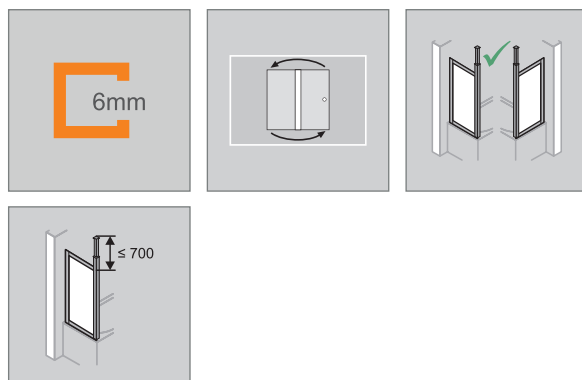

2024

Preisliste

L & M

HÜPPE Design pure

Produktbeschreibung

- Zur Kombination mit allen Design pure Badewannenabtrennungen
- Teilgerahmte Seitenwand mit Deckenstütze
- Verglasung mit 6mm Einscheiben-Sicherheitsglas nach DIN EN 12150
- Optional mit der pflegeleichten Oberflächenveredelung HÜPPE Anti-Plaque
- Profile aus hochwertigem exoxidierten Aluminium
- Schrägen / Ausschnitte möglich
- Inkl. HÜPPE Kedersystem - Montage ohne sichtbare Schrauben im Bereich der Wandleiste.
- Verstellmöglichkeit im Wandprofil 15mm
- Abdichtung nach DIN 14428
- Made in Germany
- Im Lieferumfang enthalten: Befestigungsmaterial, Montageanleitung
- 10-jährige Nachkaufgarantie auf Verschleisssteile nach Erwerb des Produktes
- Qualitätssicherungssystem zertifiziert nach DIN EN ISO 9001:2015
- Energiemanagement zertifiziert nach DIN EN 50001:2011.

Montagepauschale Netto für Badewannenabtrennung und Seitenwand (All inclusive)	Artikelnummer	Grundpreis
Beratung, Ausmass, Anfahrt, Montage	70009068	660.-

- Keine Mehrkosten für: Übergrössen, harte Platten, Montage von Sonderbauprofilen etc.
- Weitere Servicepauschalen siehe Register Dienstleistungstarife

Seitenwand mit Deckenstütze für Badewannenabtrennung

Massanfertigung

Höhe	Breite Gesamt	Typ	Produkt Nr.	Grundpreis
bis 1500	200-1200	über Eck	8P6880	1'046.-
	200-1200	in Flucht	8P6881	
Verstellbereich = Bestellmass -8mm / +7mm				