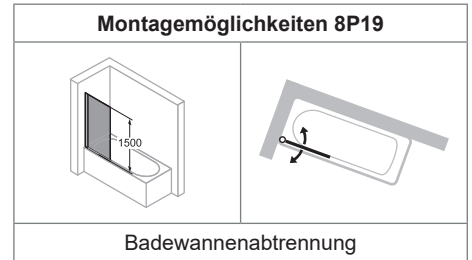

2024

Preisliste

L & M

GENERALVERTRETUNG
L&M
GLAS-DUSCHEN

HÜPPE
SHOWER AND SOUL

HÜPPE Design pure

Produktbeschreibung

- Zum Einbau auf einer Badewanne.
- Teilgerahmter Glasflügel, nach innen und aussen schwenkbar.
- Verglasung mit 6mm Einscheiben-Sicherheitsglas nach DIN EN 12150. Optional mit der pflegeleichten Oberflächenveredelung HÜPPE Anti-Plaque.
- Profile aus hochwertigem eloxiertem Aluminium.
- Schwallschutzleiste immer in silber hochglanz, ausser bei Black Edition und White Edition
- Verstellmöglichkeit im Wandprofil 15mm
- Röhrenscharnier mit stufenlos einstellbarem Hebe-Senk-Mechanismus und 5mm Hebewirkung
- Mit Schwallschutzleiste (Höhe 10mm) für optimale Dichtigkeit oder schwellenlos installierbar
- Durchgehende Dichtprofile, sowie wasserabweisende waagerechte Dichtleiste
- Abdichtung nach DIN 14428
- Made in Germany
- Im Lieferumfang enthalten: Befestigungsmaterial, Montageanleitung
- 10-jährige Nachkaufgarantie auf Verschleisssteile nach Erwerb des Produktes
- Qualitätssicherungssystem zertifiziert nach DIN EN ISO 9001:2015
- Energiemanagement zertifiziert nach DIN EN 50001:2011

Montagepauschale Netto (All inclusive)	Artikelnummer	Grundpreis
Beratung, Ausmass, Anfahrt, Montage	70009044	455.-

- Keine Mehrkosten für: Übergrössen, harte Platten, Montage von Sonderbauprofilen etc.
- Weitere Servicepauschalen siehe Register Dienstleistungstarife

Badewannenabtrennung 1-teilig

Standardausführung

Höhe	Typ	Breite 1. Element	Breite Gesamt	Produkt Nr.	Grund- preis
1500	750	730	750-765	8P1901	853.-

Massanfertigung

Höhe	Breite	Produkt Nr.	Grund- preis
bis 1500	500-1000	8P1980	1'109.-