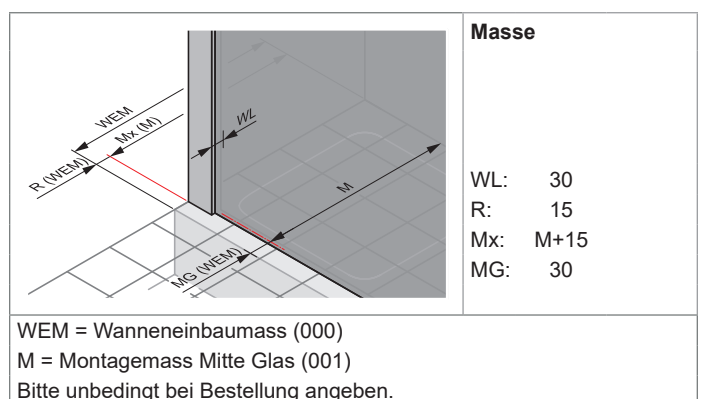

2024

Preisliste

L & M

GENERALVERTRETUNG
L&M
GLAS-DUSCHEN

HÜPPE
SHOWER AND SOUL

HÜPPE Design pure

Produktbeschreibung

- Zum Einbau auf einer Badewanne.
- Teilgerahmter Glasflügel, nach innen und aussen schwenkbar.
- Verglasung mit 6mm Einscheiben-Sicherheitsglas nach DIN EN 12150. Optional mit der pflegeleichten Oberflächenveredelung HÜPPE Anti-Plaque.
- Profile aus hochwertigem eloxiertem Aluminium.
- Schwallschutzleiste immer in silber hochglanz, ausser bei Black Edition und White Edition
- Verstellmöglichkeit im Wandprofil 15mm
- Röhrenscharnier mit stufenlos einstellbarem Hebe-Senk-Mechanismus und 5mm Hebewirkung
- Mit Schwallschutzleiste (Höhe 10mm) für optimale Dichtigkeit oder schwellenlos installierbar
- Durchgehende Dichtprofile, sowie wasserabweisende waagerechte Dichtleiste
- Abdichtung nach DIN 14428
- Made in Germany
- Im Lieferumfang enthalten: Befestigungsmaterial, Montageanleitung
- 10-jährige Nachkaufgarantie auf Verschleisssteile nach Erwerb des Produktes
- Qualitätssicherungssystem zertifiziert nach DIN EN ISO 9001:2015
- Energiemanagement zertifiziert nach DIN EN 50001:2011

Montagepauschale Netto (All inclusive)	Artikelnummer	Grundpreis
Beratung, Ausmass, Anfahrt, Montage	70009044	455.-

- Keine Mehrkosten für: Übergrössen, harte Platten, Montage von Sonderbauprofilen etc.
- Weitere Servicepauschalen siehe Register Dienstleistungstarife

Badewannenabtrennung 1-teilig

Standardausführung

Höhe	Typ	Breite 1. Element	Breite Gesamt	Produkt Nr.	Grund- preis
1500	750	730	750-765	8P1901	853.-

Massanfertigung

Höhe	Breite	Produkt Nr.	Grund- preis
bis 1500	500-1000	8P1980	1'109.-