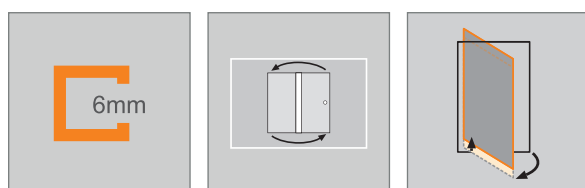

2024

Preisliste

L & M

GENERALVERTRETUNG
L&M
GLAS-DUSCHEN

HÜPPE
SHOWER AND SOUL

HÜPPE Design pure

Produktbeschreibung

- Zum Einbau auf einer Badewanne.
- Teilgerahmter Glasflügel, nach innen und aussen schwenkbar.
- Verglasung mit 6mm Einscheiben-Sicherheitsglas nach DIN EN 12150. Optional mit der pflegeleichten Oberflächenveredelung HÜPPE Anti-Plaque.
- Profile aus hochwertigem eloxiertem Aluminium.
- Schwallschutzleiste immer in silber hochglanz, ausser bei Black Edition und White Edition
- Verstellmöglichkeit im Wandprofil 15mm
- Röhrenscharnier mit stufenlos einstellbarem Hebe-Senk-Mechanismus und 5mm Hebewirkung
- Mit Schwallschutzleiste (Höhe 10mm) für optimale Dichtigkeit oder schwellenlos installierbar
- Durchgehende Dichtprofile, sowie wasserabweisende waagerechte Dichtleiste
- Abdichtung nach DIN 14428
- Made in Germany
- Im Lieferumfang enthalten: Befestigungsmaterial, Montageanleitung
- 10-jährige Nachkaufgarantie auf Verschleisssteile nach Erwerb des Produktes
- Qualitätssicherungssystem zertifiziert nach DIN EN ISO 9001:2015
- Energiemanagement zertifiziert nach DIN EN 50001:2011

Badewannenabtrennung 1-teilig

Standardausführung

Höhe	Typ	Breite 1. Element	Breite Gesamt	Produkt Nr.	Grund- preis
1500	750	730	750-765	8P1901	853.-

Massanfertigung

Höhe	Breite	Produkt Nr.	Grund- preis
bis 1500	500-1000	8P1980	1'109.-