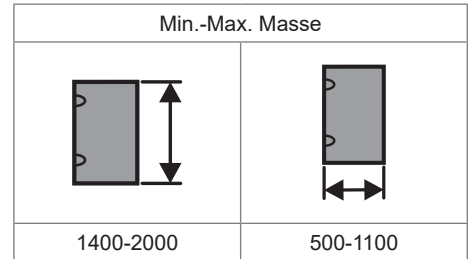

2024

Preisliste

L & M

GENERALVERTRETUNG
L&M
GLAS-DUSCHEN

HÜPPE
SHOWER AND SOUL

HÜPPE Design pure

Produktbeschreibung

- Zum Einbau auf einer Badewanne.
- Teilgerahmter Glasflügel, nach innen und aussen schwenkbar.
- Verglasung mit 6mm Einscheiben-Sicherheitsglas nach DIN EN 12150. Optional mit der pflegeleichten Oberflächenveredelung HÜPPE Anti-Plaque.
- Profile aus hochwertigem eloxiertem Aluminium.
- Schwallschutzleiste immer in silber hochglanz, ausser bei Black Edition und White Edition
- Verstellmöglichkeit im Wandprofil 15mm
- Röhrenscharnier mit stufenlos einstellbarem Hebe-Senk-Mechanismus und 5mm Hebewirkung
- Mit Schwallschutzleiste (Höhe 10mm) für optimale Dichtigkeit oder schwellenlos installierbar
- Durchgehende Dichtprofile, sowie wasserabweisende waagerechte Dichtleiste
- Abdichtung nach DIN 14428
- Made in Germany
- Im Lieferumfang enthalten: Befestigungsmaterial, Montageanleitung
- 10-jährige Nachkaufgarantie auf Verschleisssteile nach Erwerb des Produktes
- Qualitätssicherungssystem zertifiziert nach DIN EN ISO 9001:2015
- Energiemanagement zertifiziert nach DIN EN 50001:2011

Montagepauschale Netto (All inclusive)	Artikelnummer	Grundpreis
Beratung, Ausmass, Anfahrt, Montage	70009044	455.-

- Keine Mehrkosten für: Übergrössen, harte Platten, Montage von Sonderbauprofilen etc.
- Weitere Servicepauschalen siehe Register Dienstleistungstarife

Badewannenabtrennung 1-teilig

Standardausführung

Höhe	Typ	Breite 1. Element	Breite Gesamt	Produkt Nr.	Grund- preis
1500	750	730	750-765	8P1901	853.-

Massanfertigung

Höhe	Breite	Produkt Nr.	Grund- preis
bis 1500	500-1000	8P1980	1'109.-