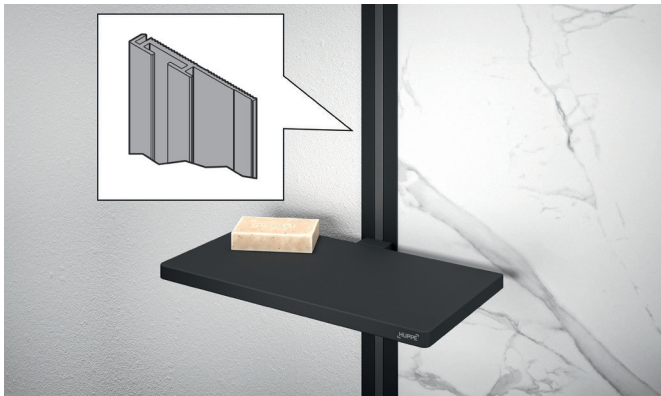

Endprofil HÜPPE Select+ (ES0209)