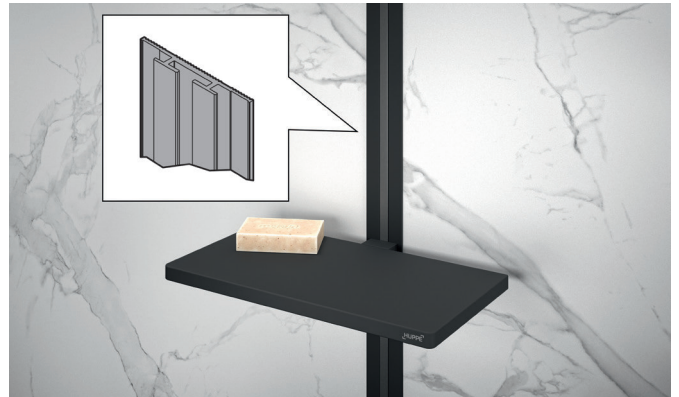

Verbindungsprofil Select+ (ES0208)