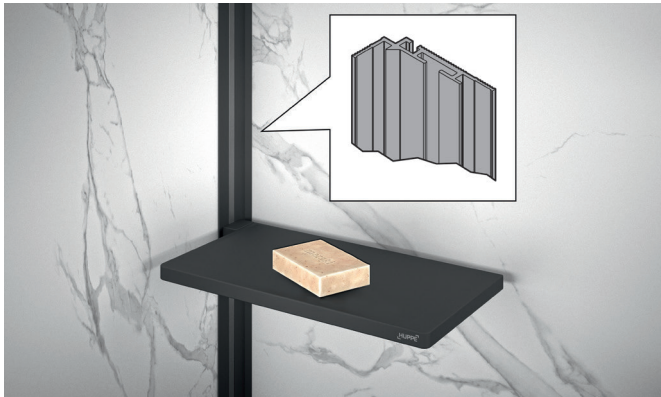

Die 3mm starken Aluminiumverbundplatten mit einseitigem, digitalen Plattendruck und einer Oberflächenveredelung mit UV-Lack sind abriebfest, farbstabil, kratzfest und chemikalienbeständig.

HÜPPE EasyStyle Wandverkleidung ist fugenarm und passgenau ansetzbar durch fortlaufende Dekore.

Optional ist die Montage mit verschiedenen Aluminiumprofilen möglich. Für die Verbindung der einzelnen Platten - auch über Eck - sowie für die Seitenabschlüsse stehen Aluminiumprofile in 8 Farben zur Verfügung.

weiss

silber matt

silber hochglanz

dunkelgrau

Black Edition

HÜPPE EasyStyle

Profile

EasyStyle Select+ Profile: Die Wandverkleidung HÜPPE EasyStyle kann optional zudem mit dem intelligenten Wandprofil der HÜPPE Select+ kombiniert und montiert werden. Die Profile werden allenfalls in 8 Farben abgestimmt auf die Farben der Standard EasyStyle Profile angeboten. Ausführliche Details zu Select+ und Select+ Zubehör finden Sie im Kapitel HÜPPE Select+.

Innen-Eckprofil für HÜPPE Select+ (ES0207)

Verbindungsprofil Select+ (ES0208)

Endprofil HÜPPE Select+ (ES0209)

Cover+ Profil (grau)

Cover+ Profil (schwarz)

Select+ Cover+ Profil in Farbe grau und schwarz

Profilfarben - EasyStyle Select+ Profile (und Farbe Cover+ Profil)