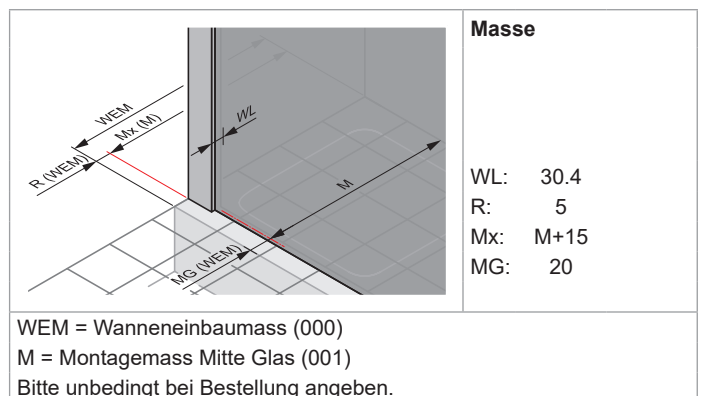

Montage in U-Form möglich, Bügelset U-Kabine erforderlich.

Montagepauschale Netto (All inclusive)	Artikelnummer	Grundpreis
Beratung, Ausmass, Anfahrt, Montage	70009034	660.-

- Keine Mehrkosten für: Übergrössen, harte Platten, Montage von Sonderbauprofilen etc.
- Weitere Servicepauschalen siehe Register Dienstleistungstarife