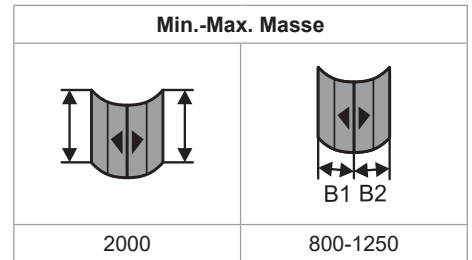

## Produktbeschreibung

- Teilgerahmte Viertelkreis-Duschkabine mit zwei Gleittürsegmenten und zwei festen Segmenten, je nach einer Seite öffnend.
- Verglasung mit 6mm (Tür) und 4mm (festes Segment) Einscheiben-Sicherheitsglas nach DIN EN 12150, optional mit der pflegeleichten Oberflächenveredelung HÜPPE Anti-Plaque.
- Profile aus hochwertigem eloxierten Aluminium. Griff aus hochwertigem verchromten Metall.
- Griff immer in silber hochglanz, ausser bei Black Edition.
- Verstellmöglichkeit im Wandprofil 25mm.
- Inkl. HÜPPE Kedersystem - Montage ohne sichtbare Schrauben im Bereich der Wandleiste.
- Nach innen aushakbare Gleittürsegmente für eine leichte Reinigung.
- Hochwertige kugelgelagerte Doppelrollen mit eleganten Chromapplikationen.
- Mit Bodenprofil (Höhe 18mm).
- Durchgehende Magnetleisten und Dichtprofile.
- Abdichtung nach DIN 14428.
- Made in Germany.
- Im Lieferumfang enthalten: Befestigungsmaterial, Montageanleitung, Ersatzteilblatt.
- 10-jährige Nachkaufgarantie auf Verschleissteile nach Erwerb des Produktes.
- Qualitätssicherungssystem zertifiziert nach DIN EN ISO 9001:2015.
- Energiemanagement zertifiziert nach DIN EN 50001:2011.