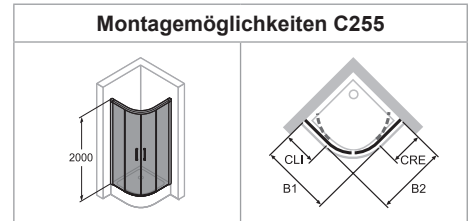

## Produktbeschreibung

- Teilgerahmte Viertelkreis-Duschkabine mit zwei Gleittürsegmenten und zwei festen Segmenten, je nach einer Seite öffnend.
- Verglasung mit 6mm (Tür) und 4mm (festes Segment) Einscheiben-Sicherheitsglas nach DIN EN 12150, optional mit der pflegeleichten Oberflächenveredelung HÜPPE Anti-Plaque.
- Profile aus hochwertigem eloxierten Aluminium. Griff aus hochwertigem verchromten Metall.
- Griff immer in silber hochglanz, ausser bei Black Edition.
- Verstellmöglichkeit im Wandprofil 25mm.
- Inkl. HÜPPE Kedersystem - Montage ohne sichtbare Schrauben im Bereich der Wandleiste.
- Nach innen aushakbare Gleittürsegmente für eine leichte Reinigung.
- Hochwertige kugelgelagerte Doppelrollen mit eleganten Chromapplikationen.
- Mit Bodenprofil (Höhe 18mm).
- Durchgehende Magnetleisten und Dichtprofile.
- Abdichtung nach DIN 14428.
- Made in Germany.
- Im Lieferumfang enthalten: Befestigungsmaterial, Montageanleitung, Ersatzteilblatt.
- 10-jährige Nachkaufgarantie auf Verschleissteile nach Erwerb des Produktes.
- Qualitätssicherungssystem zertifiziert nach DIN EN ISO 9001:2015.
- Energiemanagement zertifiziert nach DIN EN 50001:2011.