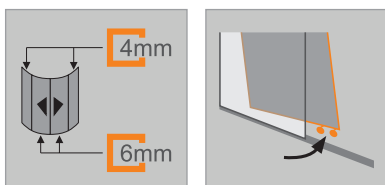

Montage in U-Form möglich, Bügelset U-Kabine erforderlich.

Montagepauschale Netto (All inclusive)	Artikelnummer	Grundpreis
Beratung, Ausmass, Anfahrt, Montage	70009034	660.-

- Keine Mehrkosten für: Übergrössen, harte Platten, Montage von Sonderbauprofilen etc.
- Weitere Servicepauschalen siehe Register Dienstleistungstarife