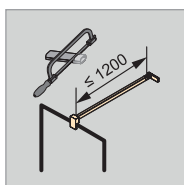

Ausmass zwingend erforderlich.

Achtung: Privatima und Sand Plus können aus produktionstechnischen Gründen nur bis zur einer Breite von 1600mm angeboten werden.

Montagepauschale Netto (All inclusive)	Breite	Artikelnummer	Grundpreis
Beratung, Ausmass, Anfahrt, Montage	bis 999 mm	70009051	<b>455.-</b>
	1000 - 1200 mm	70009062	<b>520.-</b>
	ab 1201 mm	70009063	<b>660.-</b>

- Keine Mehrkosten für: Übergrößen, harte Platten, Montage von Sonderbauprofilen etc.
- Weitere Servicepauschalen siehe Register Dienstleistungstarife

Seitenwand freistehend

Massanfertigung

Höhe	Breite	Produkt Nr.	Grundpreis
1200-2000	300-1200	7R0380	<b>1'609.-</b>
	1201-1800	7R0382	
2001-2200	300-1200	7R0381	
	1201-1800	7R0383	