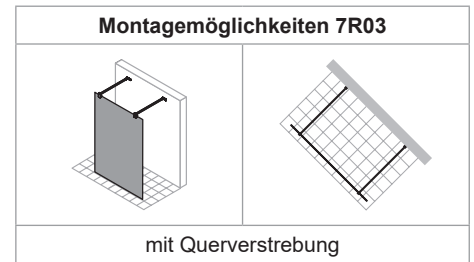

### Produktbeschreibung

- Rahmenlose Walk-In-Glasanlage.
- Verglasung mit 8mm Einscheiben-Sicherheitsglas nach DIN EN 12150, optional mit der pflegeleichten Oberflächenveredelung HÜPPE Anti-Plaque.
- Mit 90° Querbügel (innen).
- Beschläge aus hochwertigem Metall.
- Individuell nach Mass angefertigt.
- Keine Schrägen im Glas links und rechts möglich.
- Abdichtung nach DIN 14428.
- Made in Germany.
- Im Lieferumfang enthalten: Befestigungsmaterial, Montageanleitung, Ersatzteilblatt.
- 10-jährige Nachkaufgarantie auf Verschleissteile nach Erwerb des Produktes.
- Qualitätssicherungssystem zertifiziert nach DIN EN ISO 9001:2015.
- Energiemanagement zertifiziert nach DIN EN 50001:2011.

Ausmass zwingend erforderlich.

Achtung: Privatima und Sand Plus können aus produktionstechnischen Gründen nur bis zur einer Breite von 1600mm angeboten werden.

Montagepauschale Netto (All inclusive)	Breite	Artikelnummer	Grundpreis
Beratung, Ausmass, Anfahrt, Montage	bis 999 mm	70009051	<b>455.-</b>
	1000 - 1200 mm	70009062	<b>520.-</b>
	ab 1201 mm	70009063	<b>660.-</b>