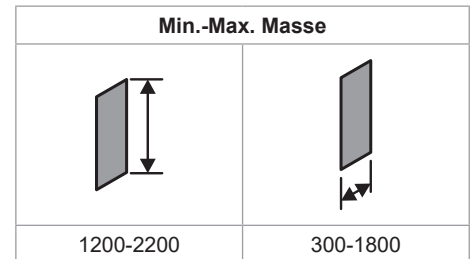

### Produktbeschreibung

- Rahmenlose Walk-In-Glasanlage.
- Verglasung mit 8mm Einscheiben-Sicherheitsglas nach DIN EN 12150, optional mit der pflegeleichten Oberflächenveredelung HÜPPE Anti-Plaque.
- Mit 90° Querbügel (innen).
- Beschläge aus hochwertigem Metall.
- Individuell nach Mass angefertigt.
- Keine Schrägen im Glas links und rechts möglich.
- Abdichtung nach DIN 14428.
- Made in Germany.
- Im Lieferumfang enthalten: Befestigungsmaterial, Montageanleitung, Ersatzteilblatt.
- 10-jährige Nachkaufgarantie auf Verschleissteile nach Erwerb des Produktes.
- Qualitätssicherungssystem zertifiziert nach DIN EN ISO 9001:2015.
- Energiemanagement zertifiziert nach DIN EN 50001:2011.

Ausmass zwingend erforderlich.

Achtung: Privatima und Sand Plus können aus produktionstechnischen Gründen nur bis zur einer Breite von 1600mm angeboten werden.

Montagepauschale Netto (All inclusive)	Breite	Artikelnummer	Grundpreis
Beratung, Ausmass, Anfahrt, Montage	bis 999 mm	70009051	<b>455.-</b>
	1000 - 1200 mm	70009062	<b>520.-</b>
	ab 1201 mm	70009063	<b>660.-</b>