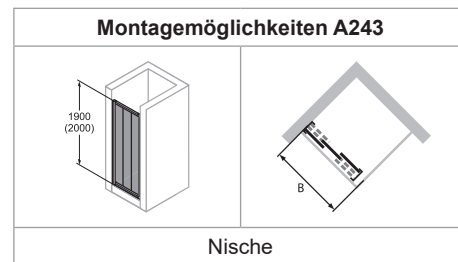

HÜPPE Alpha 2 vollgerahmt

Produktbeschreibung

- Zum Einbau in einer Nische.
- Gerahmte Tür mit drei Gleittürsegmenten, auf beide Seiten öffnend.
- Verglasung mit 4mm Einscheiben-Sicherheitsglas nach DIN EN 12150, optional mit der pflegeleichten Oberflächenveredelung HÜPPE Anti-Plaque.
- Profile und Griffleisten aus hochwertigem eloxierten Aluminium.
- Verstellmöglichkeit im Wandprofil 25mm. Bei Kombination mit Seitenwand 20mm auf Griffseite.
- Inkl. HÜPPE Kedersystem - Montage ohne sichtbare Schrauben im Bereich der Wandleiste.
- Nach innen aushakbare Gleittürsegmente für eine leichte Reinigung.
- Mit Bodenprofil (Höhe 41mm).
- Durchgehende Magnetleisten in der Griffleiste für optimalen Türschluss.
- Abdichtung nach DIN 14428.
- Im Lieferumfang enthalten: Befestigungsmaterial, Montageanleitung, Ersatzteilblatt.
- 10-jährige Nachkaufgarantie auf Verschleisssteile nach Erwerb des Produktes.
- Qualitätssicherungssystem zertifiziert nach DIN EN ISO 9001:2015.
- Energiemanagement zertifiziert nach DIN EN 50001:2011.

Montage in U-Form möglich, Bügelset U-Kabine erforderlich.

Montagepauschale Netto (All inclusive)	Artikelnummer	Grundpreis
Beratung, Ausmass, Anfahrt, Montage	70009014	520.-

- Keine Mehrkosten für: Übergrossen, harte Platten, Montage von Sonderbauprofilen etc.
- Weitere Servicepauschalen siehe Register Dienstleistungstarife

Gleittür 3-teilig alle Segmente beweglich in Nische

Standardausführung

Höhe	Typ	WEM Nische	WEM Seitenwand	M Mitte Glas Nische	M Mitte Glas Seitenwand	Breite Einstieg	Produkt Nr.	Grundpreis
1900	800	770-820	785-830	770-820	765-810	346	A24301	1'446.-
	900	870-920	885-930	870-920	865-910	413	A24302	
	1000	970-1020	985-1030	970-1020	965-1010	480	A24303	
	1200	1170-1220	1185-1230	1170-1220	1165-1210	613	A24304	
2000	800	770-820	785-830	770-820	765-810	346	A24305	1'556.-
	900	870-920	885-930	870-920	865-910	413	A24306	
	1000	970-1020	985-1030	970-1020	965-1010	480	A24307	
	1200	1170-1220	1185-1230	1170-1220	1165-1210	613	A24308	