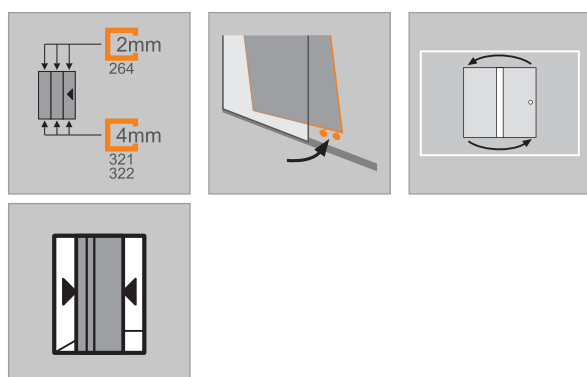

HÜPPE Alpha 2 vollgerahmt

Produktbeschreibung

- Zum Einbau in einer Nische.
- Gerahmte Tür mit drei Gleittürsegmenten, auf beide Seiten öffnend.
- Verglasung mit 4mm Einscheiben-Sicherheitsglas nach DIN EN 12150, optional mit der pflegeleichten Oberflächenveredelung HÜPPE Anti-Plaque.
- Profile und Griffleisten aus hochwertigem eloxierten Aluminium.
- Verstellmöglichkeit im Wandprofil 25mm. Bei Kombination mit Seitenwand 20mm auf Griffseite.
- Inkl. HÜPPE Kedersystem - Montage ohne sichtbare Schrauben im Bereich der Wandleiste.
- Nach innen aushakbare Gleittürsegmente für eine leichte Reinigung.
- Mit Bodenprofil (Höhe 41mm).
- Durchgehende Magnetleisten in der Griffleiste für optimalen Türschluss.
- Abdichtung nach DIN 14428.
- Im Lieferumfang enthalten: Befestigungsmaterial, Montageanleitung, Ersatzteilblatt.
- 10-jährige Nachkaufgarantie auf Verschleisssteile nach Erwerb des Produktes.
- Qualitätssicherungssystem zertifiziert nach DIN EN ISO 9001:2015.
- Energiemanagement zertifiziert nach DIN EN 50001:2011.

Montage in U-Form möglich, Bügelset U-Kabine erforderlich.

Montagepauschale Netto (All inclusive)	Artikelnummer	Grundpreis
Beratung, Ausmass, Anfahrt, Montage	70009014	520.-

- Keine Mehrkosten für: Übergrossen, harte Platten, Montage von Sonderbauprofilen etc.
- Weitere Servicepauschalen siehe Register Dienstleistungstarife

Gleittür 3-teilig alle Segmente beweglich in Nische

Standardausführung

Höhe	Typ	WEM Nische	WEM Seitenwand	M Mitte Glas Nische	M Mitte Glas Seitenwand	Breite Einstieg	Produkt Nr.	Grundpreis
1900	800	770-820	785-830	770-820	765-810	346	A24301	1'446.-
	900	870-920	885-930	870-920	865-910	413	A24302	
	1000	970-1020	985-1030	970-1020	965-1010	480	A24303	
	1200	1170-1220	1185-1230	1170-1220	1165-1210	613	A24304	
2000	800	770-820	785-830	770-820	765-810	346	A24305	1'556.-
	900	870-920	885-930	870-920	865-910	413	A24306	
	1000	970-1020	985-1030	970-1020	965-1010	480	A24307	
	1200	1170-1220	1185-1230	1170-1220	1165-1210	613	A24308	