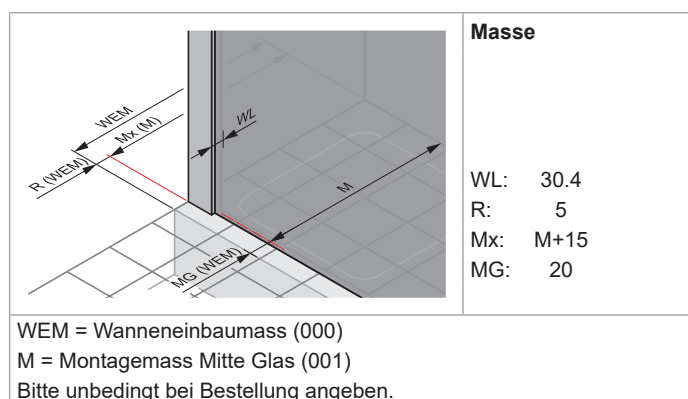

HÜPPE Alpha 2 vollgerahmt

Produktbeschreibung

- Zum Einbau in einer Nische.
- Gerahmte Tür mit drei Gleittürsegmenten, auf beide Seiten öffnend.
- Verglasung mit 4mm Einscheiben-Sicherheitsglas nach DIN EN 12150, optional mit der pflegeleichten Oberflächenveredelung HÜPPE Anti-Plaque.
- Profile und Griffleisten aus hochwertigem eloxierten Aluminium.
- Verstellmöglichkeit im Wandprofil 25mm. Bei Kombination mit Seitenwand 20mm auf Griffseite.
- Inkl. HÜPPE Kedersystem - Montage ohne sichtbare Schrauben im Bereich der Wandleiste.
- Nach innen aushakbare Gleittürsegmente für eine leichte Reinigung.
- Mit Bodenprofil (Höhe 41mm).
- Durchgehende Magnetleisten in der Griffleiste für optimalen Türschluss.
- Abdichtung nach DIN 14428.
- Im Lieferumfang enthalten: Befestigungsmaterial, Montageanleitung, Ersatzteilblatt.
- 10-jährige Nachkaufgarantie auf Verschleisssteile nach Erwerb des Produktes.
- Qualitätssicherungssystem zertifiziert nach DIN EN ISO 9001:2015.
- Energiemanagement zertifiziert nach DIN EN 50001:2011.

Montage in U-Form möglich, Bügelset U-Kabine erforderlich.

Montagepauschale Netto (All inclusive)	Artikelnummer	Grundpreis
Beratung, Ausmass, Anfahrt, Montage	70009014	520.-

- Keine Mehrkosten für: Übergrossen, harte Platten, Montage von Sonderbauprofilen etc.
- Weitere Servicepauschalen siehe Register Dienstleistungstarife

Gleittür 3-teilig alle Segmente beweglich in Nische

Standardausführung

Höhe	Typ	WEM Nische	WEM Seitenwand	M Mitte Glas Nische	M Mitte Glas Seitenwand	Breite Einstieg	Produkt Nr.	Grundpreis
1900	800	770-820	785-830	770-820	765-810	346	A24301	1'446.-
	900	870-920	885-930	870-920	865-910	413	A24302	
	1000	970-1020	985-1030	970-1020	965-1010	480	A24303	
	1200	1170-1220	1185-1230	1170-1220	1165-1210	613	A24304	
2000	800	770-820	785-830	770-820	765-810	346	A24305	1'556.-
	900	870-920	885-930	870-920	865-910	413	A24306	
	1000	970-1020	985-1030	970-1020	965-1010	480	A24307	
	1200	1170-1220	1185-1230	1170-1220	1165-1210	613	A24308	