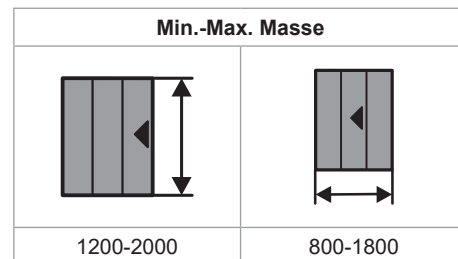

HÜPPE Alpha 2 vollgerahmt

Produktbeschreibung

- Zum Einbau in einer Nische.
- Gerahmte Tür mit drei Gleittürsegmenten, auf beide Seiten öffnend.
- Verglasung mit 4mm Einscheiben-Sicherheitsglas nach DIN EN 12150, optional mit der pflegeleichten Oberflächenveredelung HÜPPE Anti-Plaque.
- Profile und Griffleisten aus hochwertigem eloxierten Aluminium.
- Verstellmöglichkeit im Wandprofil 25mm. Bei Kombination mit Seitenwand 20mm auf Griffseite.
- Inkl. HÜPPE Kedersystem - Montage ohne sichtbare Schrauben im Bereich der Wandleiste.
- Nach innen aushakbare Gleittürsegmente für eine leichte Reinigung.
- Mit Bodenprofil (Höhe 41mm).
- Durchgehende Magnetleisten in der Griffleiste für optimalen Türschluss.
- Abdichtung nach DIN 14428.
- Im Lieferumfang enthalten: Befestigungsmaterial, Montageanleitung, Ersatzteilblatt.
- 10-jährige Nachkaufgarantie auf Verschleisssteile nach Erwerb des Produktes.
- Qualitätssicherungssystem zertifiziert nach DIN EN ISO 9001:2015.
- Energiemanagement zertifiziert nach DIN EN 50001:2011.

Montage in U-Form möglich, Bügelset U-Kabine erforderlich.

Montagepauschale Netto (All inclusive)	Artikelnummer	Grundpreis
Beratung, Ausmass, Anfahrt, Montage	70009014	520.-

- Keine Mehrkosten für: Übergrossen, harte Platten, Montage von Sonderbauprofilen etc.
- Weitere Servicepauschalen siehe Register Dienstleistungstarife

Gleittür 3-teilig alle Segmente beweglich in Nische

Standardausführung

Höhe	Typ	WEM Nische	WEM Seitenwand	M Mitte Glas Nische	M Mitte Glas Seitenwand	Breite Einstieg	Produkt Nr.	Grundpreis
1900	800	770-820	785-830	770-820	765-810	346	A24301	1'446.-
	900	870-920	885-930	870-920	865-910	413	A24302	
	1000	970-1020	985-1030	970-1020	965-1010	480	A24303	
	1200	1170-1220	1185-1230	1170-1220	1165-1210	613	A24304	
2000	800	770-820	785-830	770-820	765-810	346	A24305	1'556.-
	900	870-920	885-930	870-920	865-910	413	A24306	
	1000	970-1020	985-1030	970-1020	965-1010	480	A24307	
	1200	1170-1220	1185-1230	1170-1220	1165-1210	613	A24308	