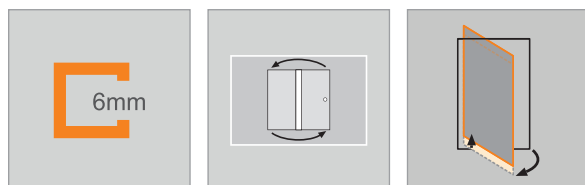

HÜPPE Design pure

Produktbeschreibung

- Zum Einbau auf einer Badewanne.
- Teilgerahmter Glasflügel, nach innen und aussen schwenkbar.
- Verglasung mit 6mm Einscheiben-Sicherheitsglas nach DIN EN 12150. Optional mit der pflegeleichten Oberflächenveredelung HÜPPE Anti-Plaque.
- Profile aus hochwertigem eloxiertem Aluminium.
- Schwallschutzleiste immer in silber hochglanz, ausser bei Black Edition.
- Verstellmöglichkeit im Wandprofil 15mm.
- Röhrenscharnier mit stufenlos einstellbarem Hebe-Senk-Mechanismus und 5mm Hebewirkung.
- Mit Schwallschutzleiste (Höhe 10mm) für optimale Dichtigkeit oder schwellenlos installierbar.
- Durchgehende Dichtprofile, sowie wasserabweisende waagerechte Dichtleiste.
- Abdichtung nach DIN 14428.
- Made in Germany.
- Im Lieferumfang enthalten: Befestigungsmaterial, Montageanleitung, Ersatzteilblatt.
- 10-jährige Nachkaufgarantie auf Verschleisssteile nach Erwerb des Produktes.
- Qualitätssicherungssystem zertifiziert nach DIN EN ISO 9001:2015.
- Energiemanagement zertifiziert nach DIN EN 50001:2011.

Badewannenabtrennung 1-teilig

Standardausführung

Höhe	Typ	Breite 1. Element	Breite Gesamt	Produkt Nr.	Grundpreis
1500	750	730	750-765	8P1901	853.-

Massanfertigung

Höhe	Breite	Produkt Nr.	Grundpreis
bis 1500	500-1000	8P1980	1'109.-