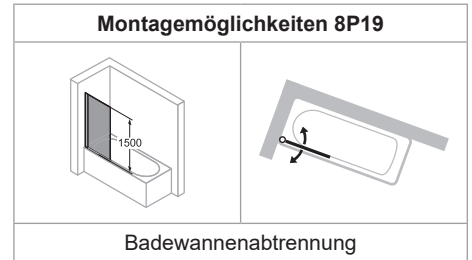

HÜPPE Design pure

Produktbeschreibung

- Zum Einbau auf einer Badewanne.
- Teilgerahmter Glasflügel, nach innen und aussen schwenkbar.
- Verglasung mit 6mm Einscheiben-Sicherheitsglas nach DIN EN 12150. Optional mit der pflegeleichten Oberflächenveredelung HÜPPE Anti-Plaque.
- Profile aus hochwertigem eloxiertem Aluminium.
- Schwallschutzleiste immer in silber hochglanz, ausser bei Black Edition.
- Verstellmöglichkeit im Wandprofil 15mm.
- Röhrenscharnier mit stufenlos einstellbarem Hebe-Senk-Mechanismus und 5mm Hebewirkung.
- Mit Schwallschutzleiste (Höhe 10mm) für optimale Dichtigkeit oder schwellenlos installierbar.
- Durchgehende Dichtprofile, sowie wasserabweisende waagerechte Dichtleiste.
- Abdichtung nach DIN 14428.
- Made in Germany.
- Im Lieferumfang enthalten: Befestigungsmaterial, Montageanleitung, Ersatzteilblatt.
- 10-jährige Nachkaufgarantie auf Verschleisssteile nach Erwerb des Produktes.
- Qualitätssicherungssystem zertifiziert nach DIN EN ISO 9001:2015.
- Energiemanagement zertifiziert nach DIN EN 50001:2011.

Montagepauschale Netto (All inclusive)	Artikelnummer	Grundpreis
Beratung, Ausmass, Anfahrt, Montage	70009044	455.-

- Keine Mehrkosten für: Übergrössen, harte Platten, Montage von Sonderbauprofilen etc.
- Weitere Servicepauschalen siehe Register Dienstleistungstarife

Badewannenabtrennung 1-teilig

Standardausführung

Höhe	Typ	Breite 1. Element	Breite Gesamt	Produkt Nr.	Grundpreis
1500	750	730	750-765	8P1901	853.-

Massanfertigung

Höhe	Breite	Produkt Nr.	Grundpreis
bis 1500	500-1000	8P1980	1'109.-