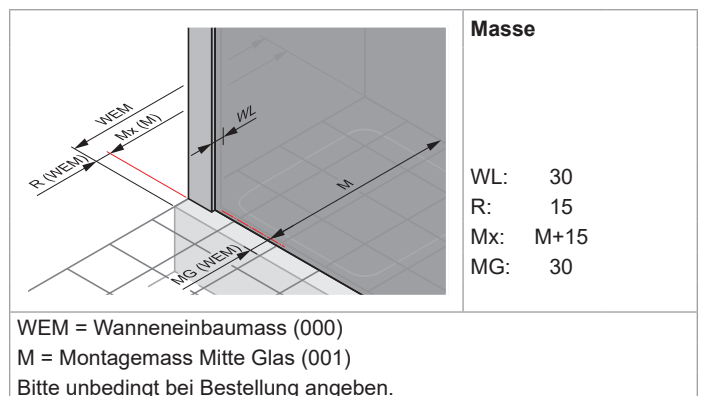

HÜPPE Design pure

Produktbeschreibung

- Zum Einbau auf einer Badewanne.
- Teilgerahmter Glasflügel, nach innen und aussen schwenkbar.
- Verglasung mit 6mm Einscheiben-Sicherheitsglas nach DIN EN 12150. Optional mit der pflegeleichten Oberflächenveredelung HÜPPE Anti-Plaque.
- Profile aus hochwertigem eloxiertem Aluminium.
- Schwallschutzleiste immer in silber hochglanz, ausser bei Black Edition.
- Verstellmöglichkeit im Wandprofil 15mm.
- Röhrenscharnier mit stufenlos einstellbarem Hebe-Senk-Mechanismus und 5mm Hebewirkung.
- Mit Schwallschutzleiste (Höhe 10mm) für optimale Dichtigkeit oder schwellenlos installierbar.
- Durchgehende Dichtprofile, sowie wasserabweisende waagerechte Dichtleiste.
- Abdichtung nach DIN 14428.
- Made in Germany.
- Im Lieferumfang enthalten: Befestigungsmaterial, Montageanleitung, Ersatzteilblatt.
- 10-jährige Nachkaufgarantie auf Verschleisssteile nach Erwerb des Produktes.
- Qualitätssicherungssystem zertifiziert nach DIN EN ISO 9001:2015.
- Energiemanagement zertifiziert nach DIN EN 50001:2011.

Badewannenabtrennung 1-teilig

Standardausführung

Höhe	Typ	Breite 1. Element	Breite Gesamt	Produkt Nr.	Grundpreis
1500	750	730	750-765	8P1901	853.-

Massanfertigung

Höhe	Breite	Produkt Nr.	Grundpreis
bis 1500	500-1000	8P1980	1'109.-