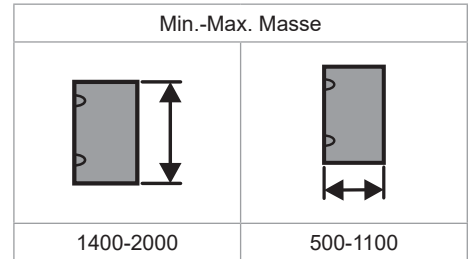

HÜPPE Design pure

Produktbeschreibung

- Zum Einbau auf einer Badewanne.
- Teilgerahmter Glasflügel, nach innen und aussen schwenkbar.
- Verglasung mit 6mm Einscheiben-Sicherheitsglas nach DIN EN 12150. Optional mit der pflegeleichten Oberflächenveredelung HÜPPE Anti-Plaque.
- Profile aus hochwertigem eloxiertem Aluminium.
- Schwallschutzleiste immer in silber hochglanz, ausser bei Black Edition.
- Verstellmöglichkeit im Wandprofil 15mm.
- Röhrenscharnier mit stufenlos einstellbarem Hebe-Senk-Mechanismus und 5mm Hebewirkung.
- Mit Schwallschutzleiste (Höhe 10mm) für optimale Dichtigkeit oder schwellenlos installierbar.
- Durchgehende Dichtprofile, sowie wasserabweisende waagerechte Dichtleiste.
- Abdichtung nach DIN 14428.
- Made in Germany.
- Im Lieferumfang enthalten: Befestigungsmaterial, Montageanleitung, Ersatzteilblatt.
- 10-jährige Nachkaufgarantie auf Verschleisssteile nach Erwerb des Produktes.
- Qualitätssicherungssystem zertifiziert nach DIN EN ISO 9001:2015.
- Energiemanagement zertifiziert nach DIN EN 50001:2011.

Montagepauschale Netto (All inclusive)	Artikelnummer	Grundpreis
Beratung, Ausmass, Anfahrt, Montage	70009044	455.-

- Keine Mehrkosten für: Übergrössen, harte Platten, Montage von Sonderbauprofilen etc.
- Weitere Servicepauschalen siehe Register Dienstleistungstarife

Badewannenabtrennung 1-teilig

Standardausführung

Höhe	Typ	Breite 1. Element	Breite Gesamt	Produkt Nr.	Grundpreis
1500	750	730	750-765	8P1901	853.-

Massanfertigung

Höhe	Breite	Produkt Nr.	Grundpreis
bis 1500	500-1000	8P1980	1'109.-